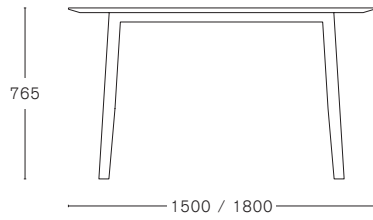

COM*

MAX. PER BOX	GROSS WEIGHT	VOLUME	BOX SIZE
1 STOOL	CA. kg 6,80	0,19 m ³	460 x 460 x 910 mm

*FABRIC REQUIRED

1 PCS: LIN MTRS 0,50 (H 1,40 m)

MORE PCS: TO BE CHECKED

SAMPLE REQUIRED FOR APPROVAL

MC 2 BRANCA BAR STOOL

ASH FRAME

REMOVABLE UPHOLSTERY

Rohi Novum

COM*

MAX. PER BOX	GROSS WEIGHT	VOLUME	BOX SIZE
1 STOOL	CA. kg 7,40	0,19 m ³	460 x 460 x 910 mm

*FABRIC REQUIRED

1 PCS: LIN MTRS 0,50 (H 1,40 m)

MORE PCS: TO BE CHECKED

SAMPLE REQUIRED FOR APPROVAL

MC 2 BRANCA TABLE

ASH FRAME 1500 X 1100 X H750 MM

MDF TOP WHITE LACQUERED

ASH WOOD TOP

MAX. PER BOX	GROSS WEIGHT	VOLUME	BOX SIZE
1 TABLE	CA. kg 44,00	0,28 m ³	1590 x 1190 x 150 mm

ASH FRAME 1800 X 1100 X H750 MM

MDF TOP WHITE LACQUERED

MAX. PER BOX	GROSS WEIGHT	VOLUME	BOX SIZE
1 TABLE	CA. kg 50,50	0,34 m ³	1890 x 1190 x 150 mm

FINISHINGS

ASH

NATURAL

BLACK
RAL 9005

WHITE
RAL 9003