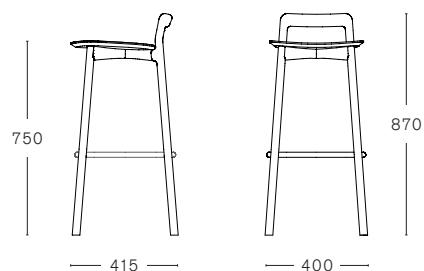

COM*

MAX. PER BOX	GROSS WEIGHT	VOLUME	BOX SIZE
1 STOOL	CA. kg 6,80	0,19 m ³	460 x 460 x 910 mm

*FABRIC REQUIRED

1 PCS: LIN MTRS 0,50 (H 1,40 m)

MORE PCS: TO BE CHECKED

SAMPLE REQUIRED FOR APPROVAL

MC 2 BRANCA BAR STOOL

ASH FRAME

REMOVABLE UPHOLSTERY

Rohi Novum

COM*

MAX. PER BOX	GROSS WEIGHT	VOLUME	BOX SIZE
1 STOOL	CA. kg 7,40	0,19 m ³	460 x 460 x 910 mm

*FABRIC REQUIRED

1 PCS: LIN MTRS 0,50 (H 1,40 m)

MORE PCS: TO BE CHECKED

SAMPLE REQUIRED FOR APPROVAL

MC 2 BRANCA TABLE

ASH FRAME 1500 X 1100 X H750 MM

MDF TOP WHITE LACQUERED

ASH WOOD TOP

MAX. PER BOX	GROSS WEIGHT	VOLUME	BOX SIZE
1 TABLE	CA. kg 44,00	0,28 m ³	1590 x 1190 x 150 mm

ASH FRAME 1800 X 1100 X H750 MM

MDF TOP WHITE LACQUERED

MAX. PER BOX	GROSS WEIGHT	VOLUME	BOX SIZE
1 TABLE	CA. kg 50,50	0,34 m ³	1890 x 1190 x 150 mm

FINISHINGS

ASH

NATURAL

BLACK
RAL 9005

WHITE
RAL 9003