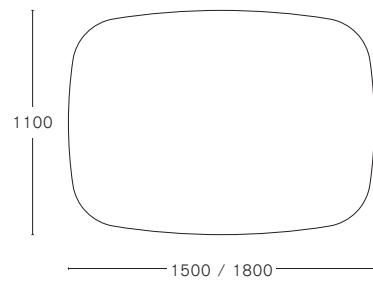

SAMPLE REQUIRED FOR APPROVAL

MC 2 BRANCA TABLE

ASH FRAME 1500 X 1100 X H750 MM

MDF TOP WHITE LACQUERED

ASH WOOD TOP

MAX. PER BOX	GROSS WEIGHT	VOLUME	BOX SIZE
1 TABLE	CA. kg 44,00	0,28 m ³	1590 x 1190 x 150 mm

ASH FRAME 1800 X 1100 X H750 MM

MDF TOP WHITE LACQUERED

MAX. PER BOX	GROSS WEIGHT	VOLUME	BOX SIZE
1 TABLE	CA. kg 50,50	0,34 m ³	1890 x 1190 x 150 mm

FINISHINGS

ASH

NATURAL

BLACK
RAL 9005

WHITE
RAL 9003