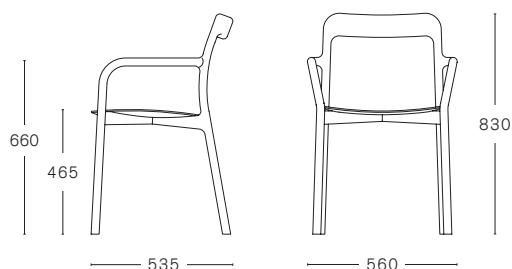

MC 2 BRANCA CHAIR

ASH FRAME

REMOVABLE UPHOLSTERY

Abi Nord Wool

Rohi Novum

COM*

MAX. PER BOX	GROSS WEIGHT	VOLUME	BOX SIZE
2 CHAIRS	CA. kg 15,50	0,37 m ³	620 x 620 x 960 mm

STACKABLE

COM*

MAX. PER BOX	GROSS WEIGHT	VOLUME	BOX SIZE
1 STOOL	CA. kg 6,80	0,19 m ³	460 x 460 x 910 mm

*FABRIC REQUIRED

1 PCS: LIN MTRS 0,50 (H 1,40 m)

MORE PCS: TO BE CHECKED

SAMPLE REQUIRED FOR APPROVAL

MC 2 BRANCA BAR STOOL

SAMPLE REQUIRED FOR APPROVAL

MC 2 BRANCA TABLE

ASH FRAME 1500 X 1100 X H750 MM

MDF TOP WHITE LACQUERED

ASH WOOD TOP

MAX. PER BOX	GROSS WEIGHT	VOLUME	BOX SIZE
1 TABLE	CA. kg 44,00	0,28 m ³	1590 x 1190 x 150 mm

ASH FRAME 1800 X 1100 X H750 MM

MDF TOP WHITE LACQUERED

MAX. PER BOX	GROSS WEIGHT	VOLUME	BOX SIZE
1 TABLE	CA. kg 50,50	0,34 m ³	1890 x 1190 x 150 mm

FINISHINGS

ASH

NATURAL

BLACK
RAL 9005

WHITE
RAL 9003